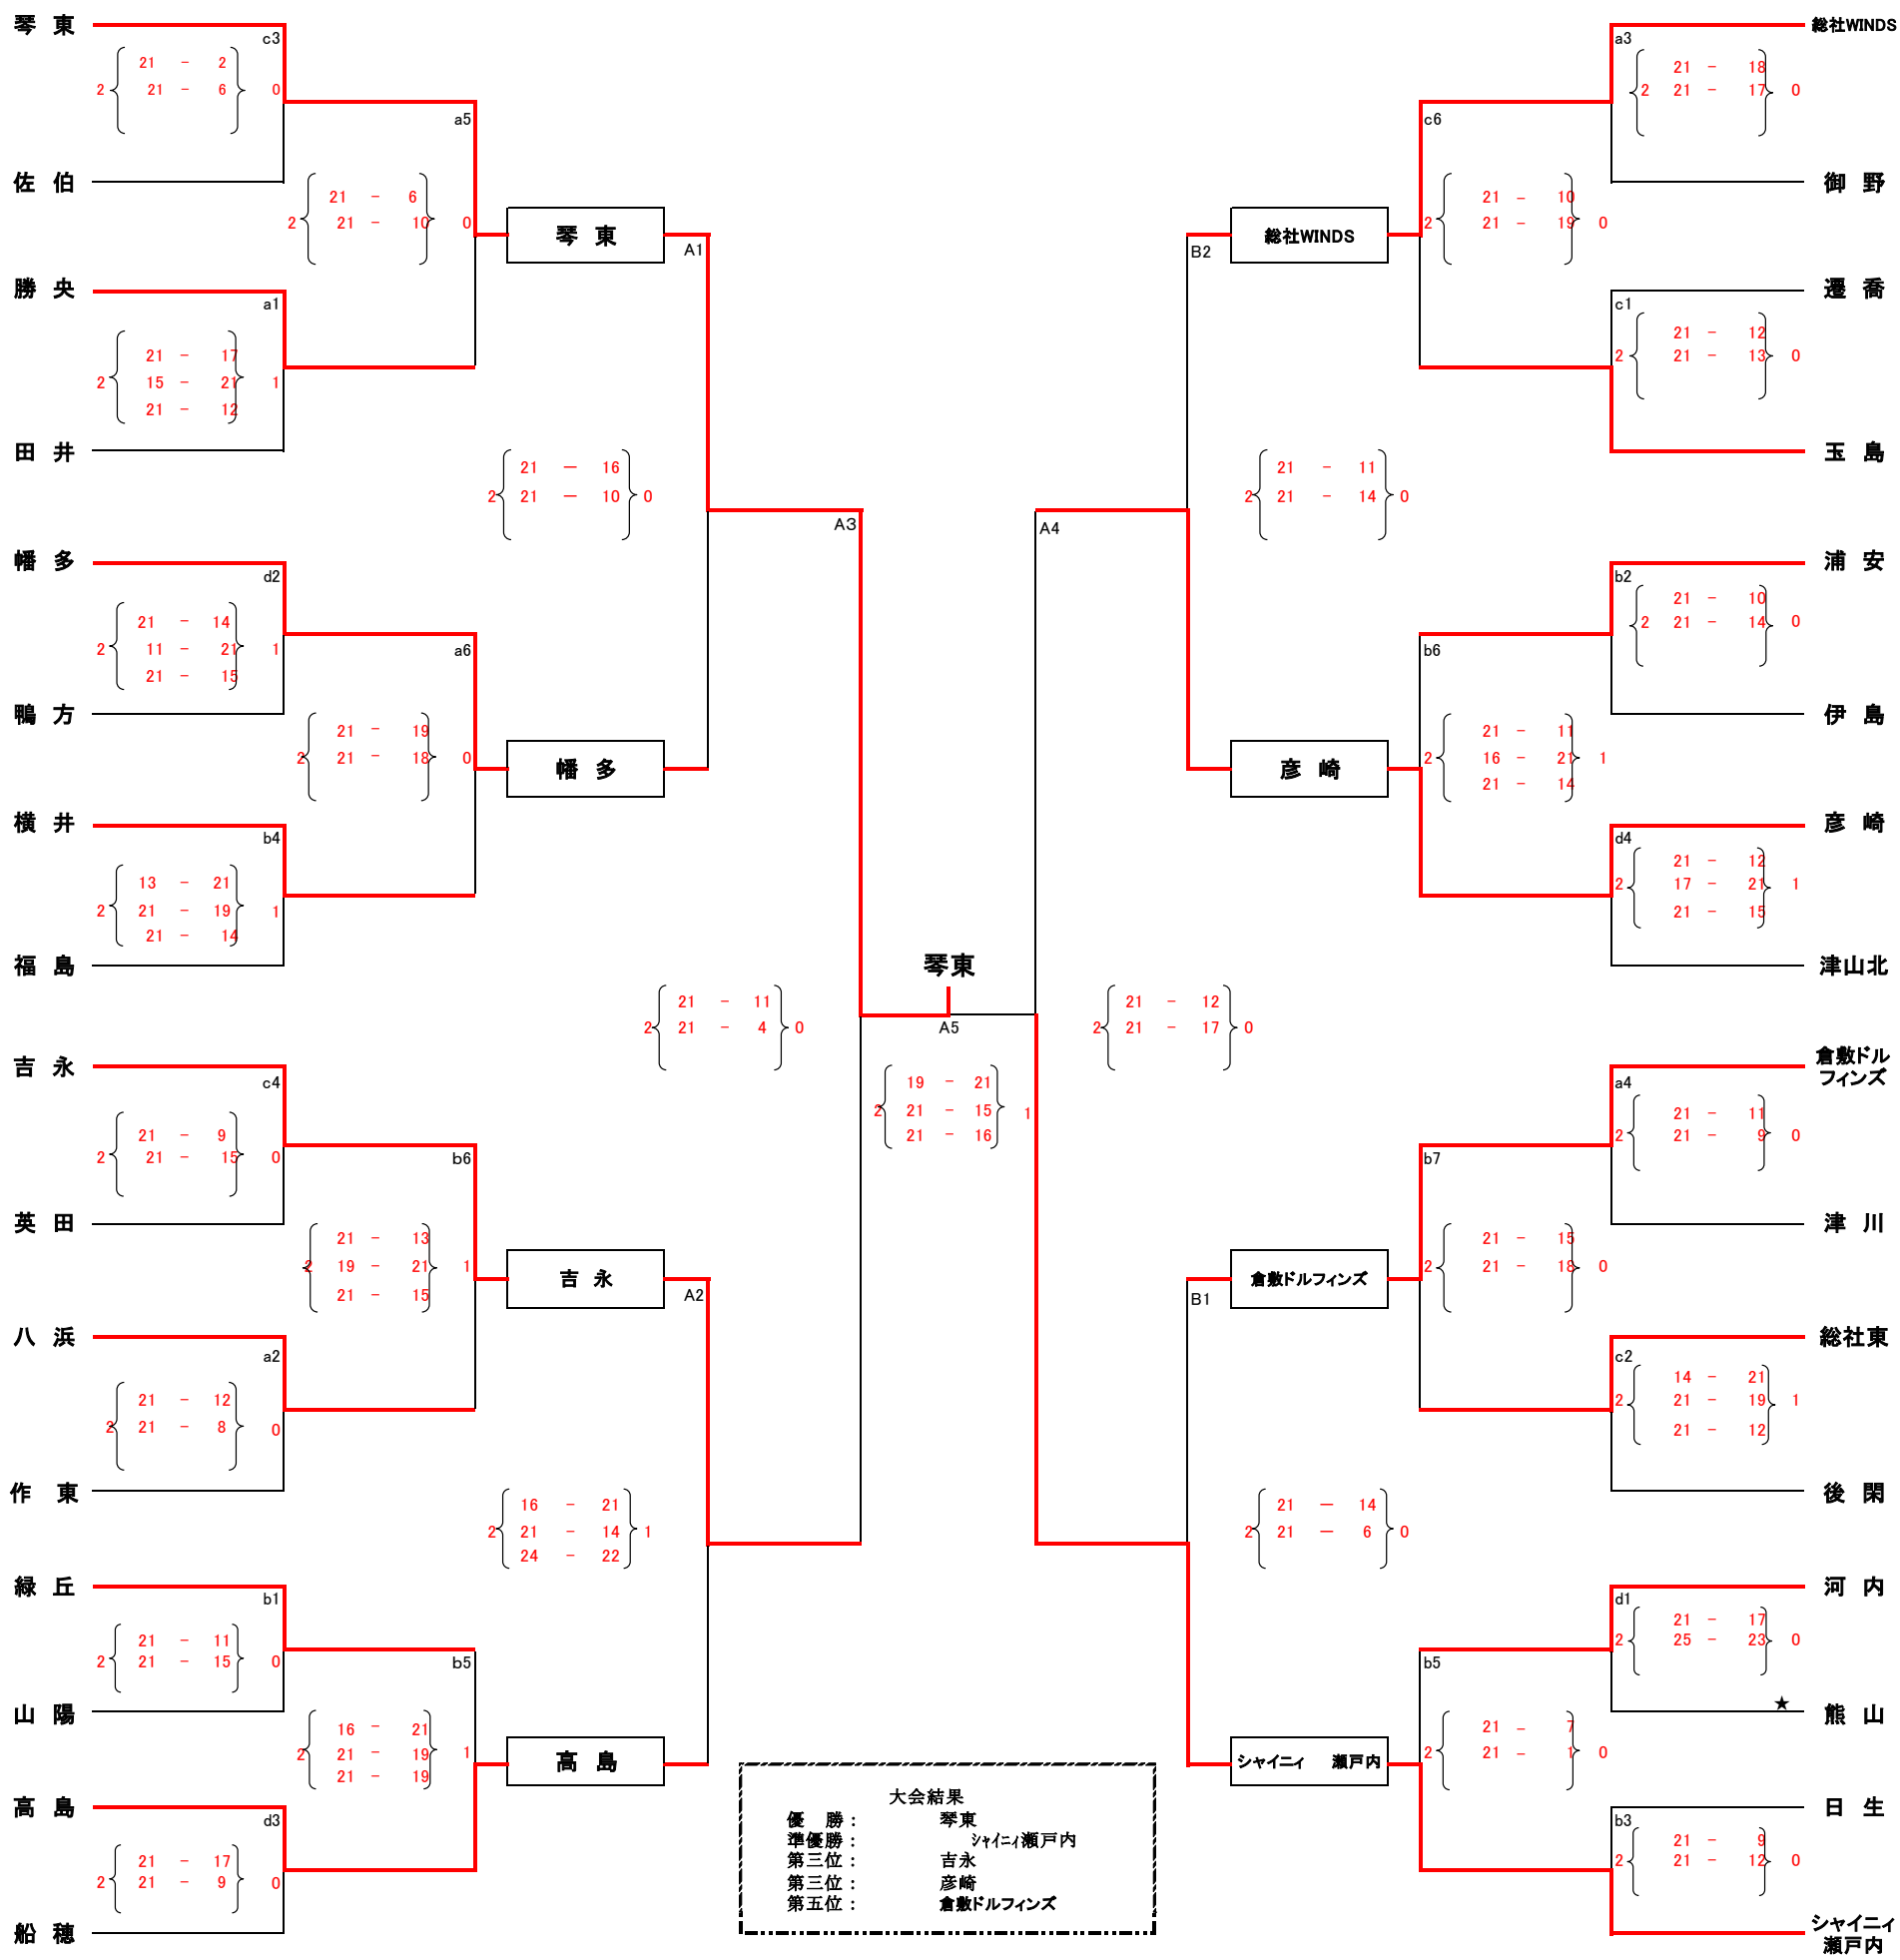

ファミリーマートカップ
第30回記念 全日本バレーボール小学生大会 岡山県大会

<女子の部>

6月20日 みまさかアリーナ

6月27日 山陽ふれあい公園体育館

6月20日 みまさかアリーナ

6月20日 みまさかアリーナ

6月27日 山陽ふれあい公園体育館

6月20日 みまさかアリーナ

ファミリーマートカップ
第30回記念 全日本バレーボール小学生大会 岡山県大会

<男子の部>

6月20日 林野高校体育館

6月27日 山陽ふれあい公園体育館

6月20日 林野高校体育館

5位決定戦

<女子の部>

倉敷ドルフィンズ

<男子の部>

庄内