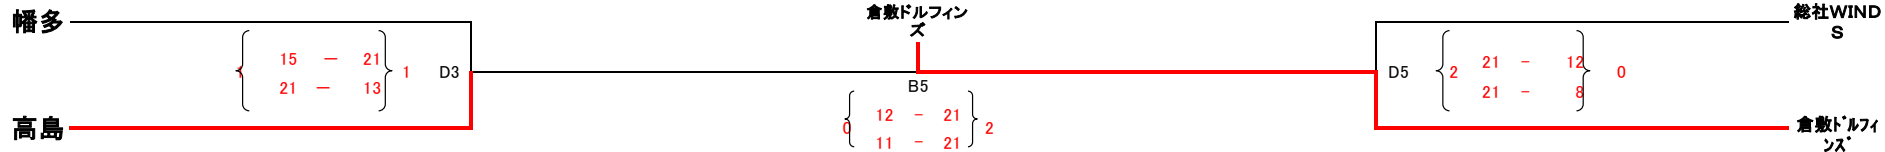

ファミリーマートカップ
第30回記念 全日本バレーボール小学生大会 岡山県大会

<男子の部>

6月20日 林野高校体育館

6月27日 山陽ふれあい公園体育館

6月20日 林野高校体育館

5位決定戦

<女子の部>

倉敷ドルフィンズ