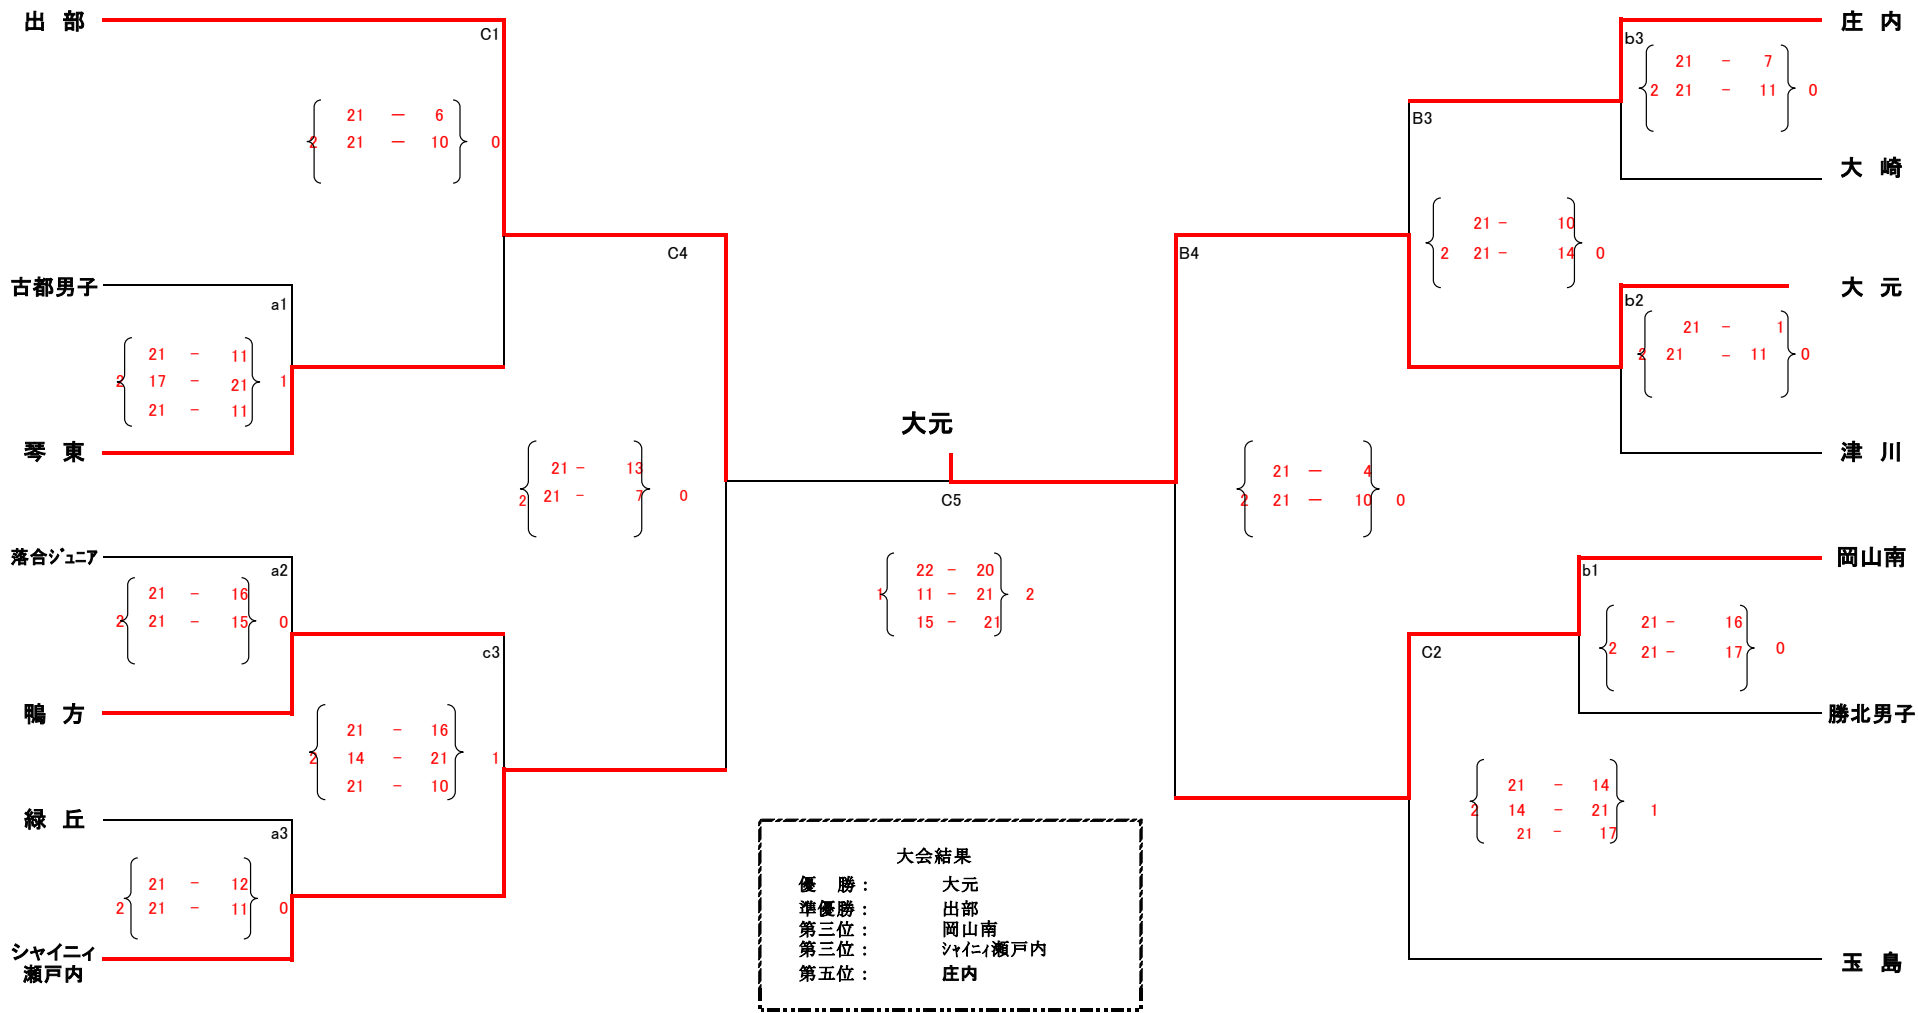

ファミリーマートカップ
第30回記念 全日本バレーボール小学生大会 岡山県大会

<女子の部>

6月20日 みまさかアリーナ

6月27日 山陽ふれあい公園体育館

6月20日 みまさかアリーナ

6月20日 みまさかアリーナ

6月27日 山陽ふれあい公園体育館

6月20日 みまさかアリーナ

ファミリーマートカップ
第30回記念 全日本バレーボール小学生大会 岡山県大会

<男子の部>

6月20日 林野高校体育館

6月27日 山陽ふれあい公園体育館

6月20日 林野高校体育館

5位決定戦

<女子の部>

倉敷ドルフィンズ

<男子の部>

庄内