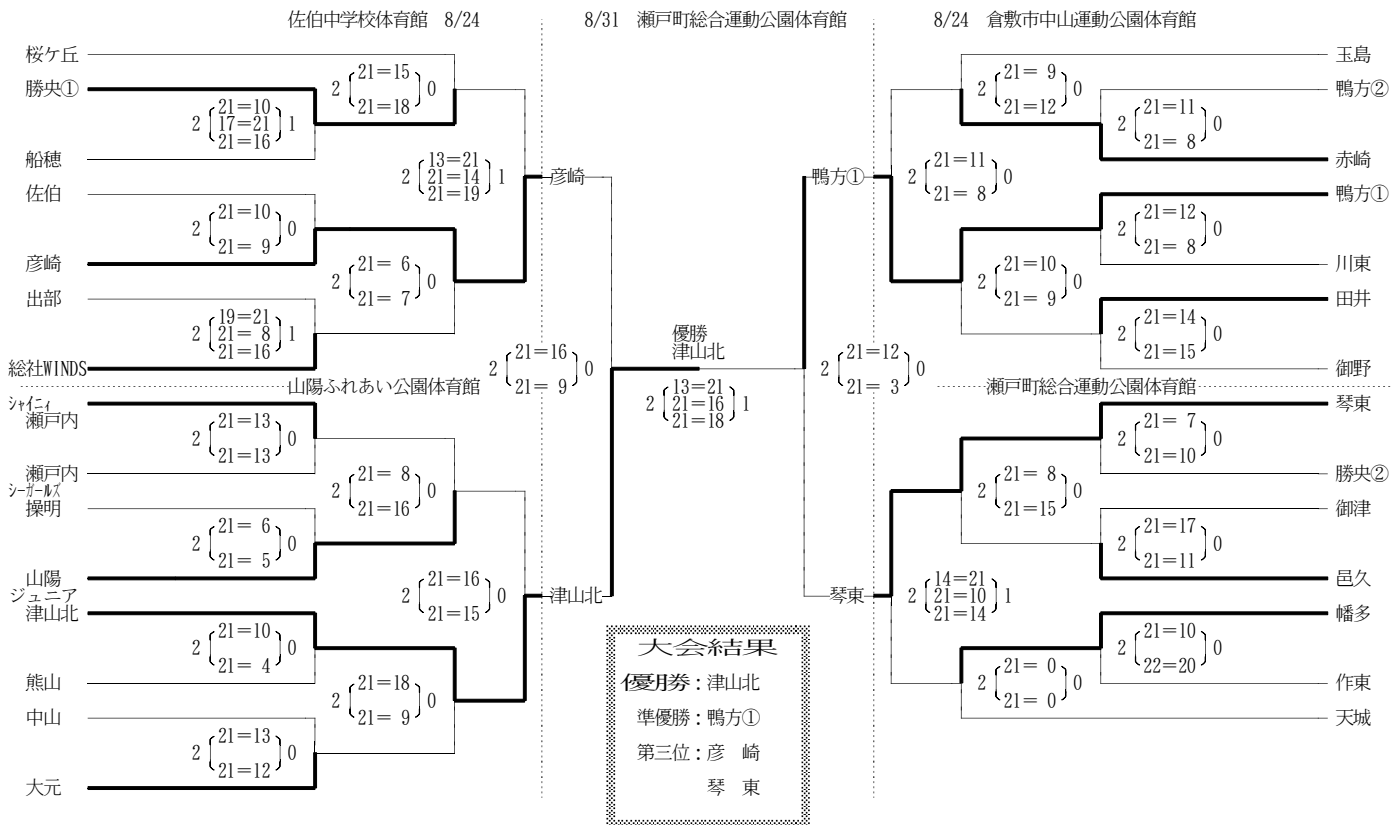

<男子の部>

<女子の部Bクラス>

<女子の部Aクラス>

緑丘小学校体育館 8/24

8/31山陽ふれあい公園体育館

8/24 赤坂体育センター