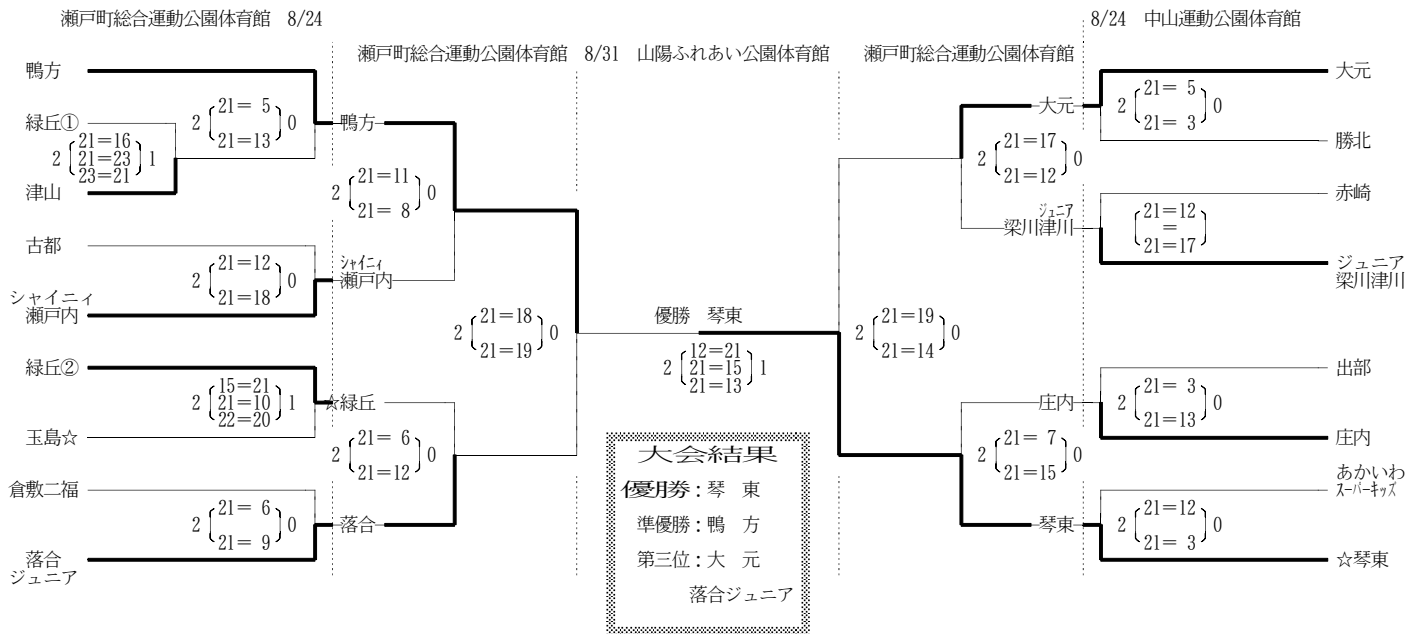

<男子の部>

<女子の部Bクラス>

<女子の部Aクラス>

緑丘小学校体育館 8/24

8/31山陽ふれあい公園体育館

8/24 赤坂体育センター