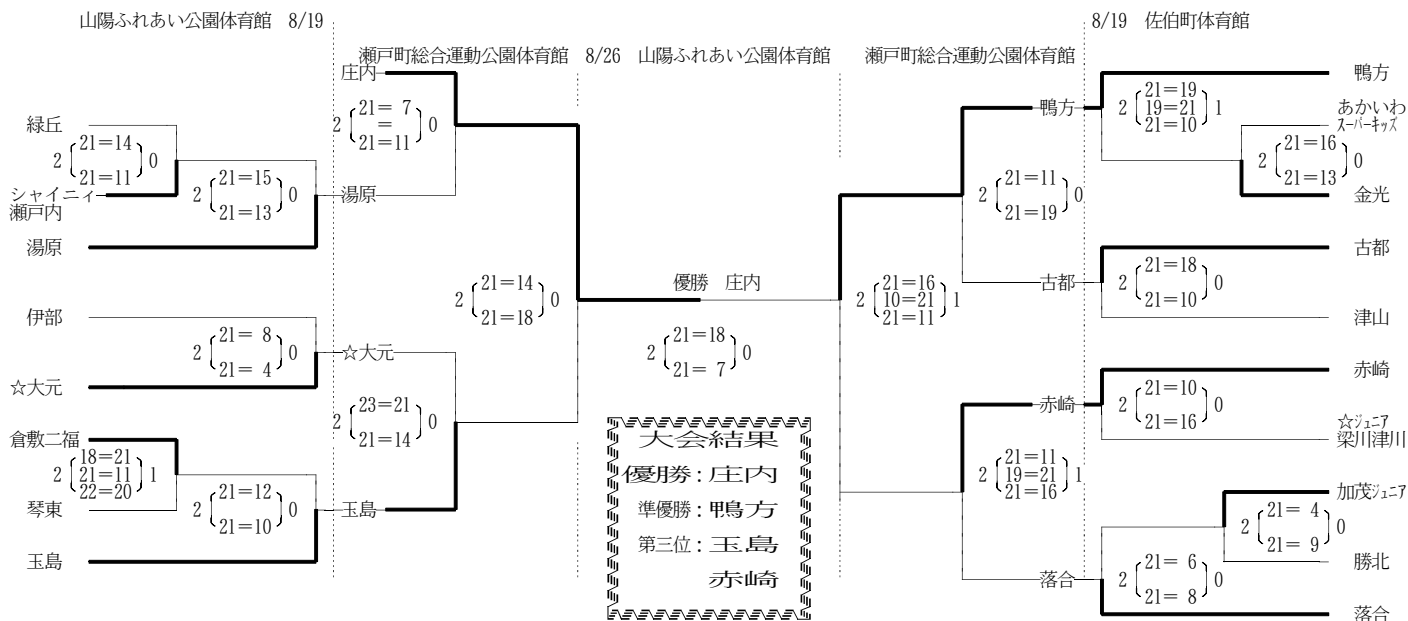

<男子の部>

<女子の部Bクラス>

<女子の部Aクラス>

山陽ふれあい公園体育館 8/19

8/26山陽ふれあい公園体育館

8/19 御津スポーツパーク