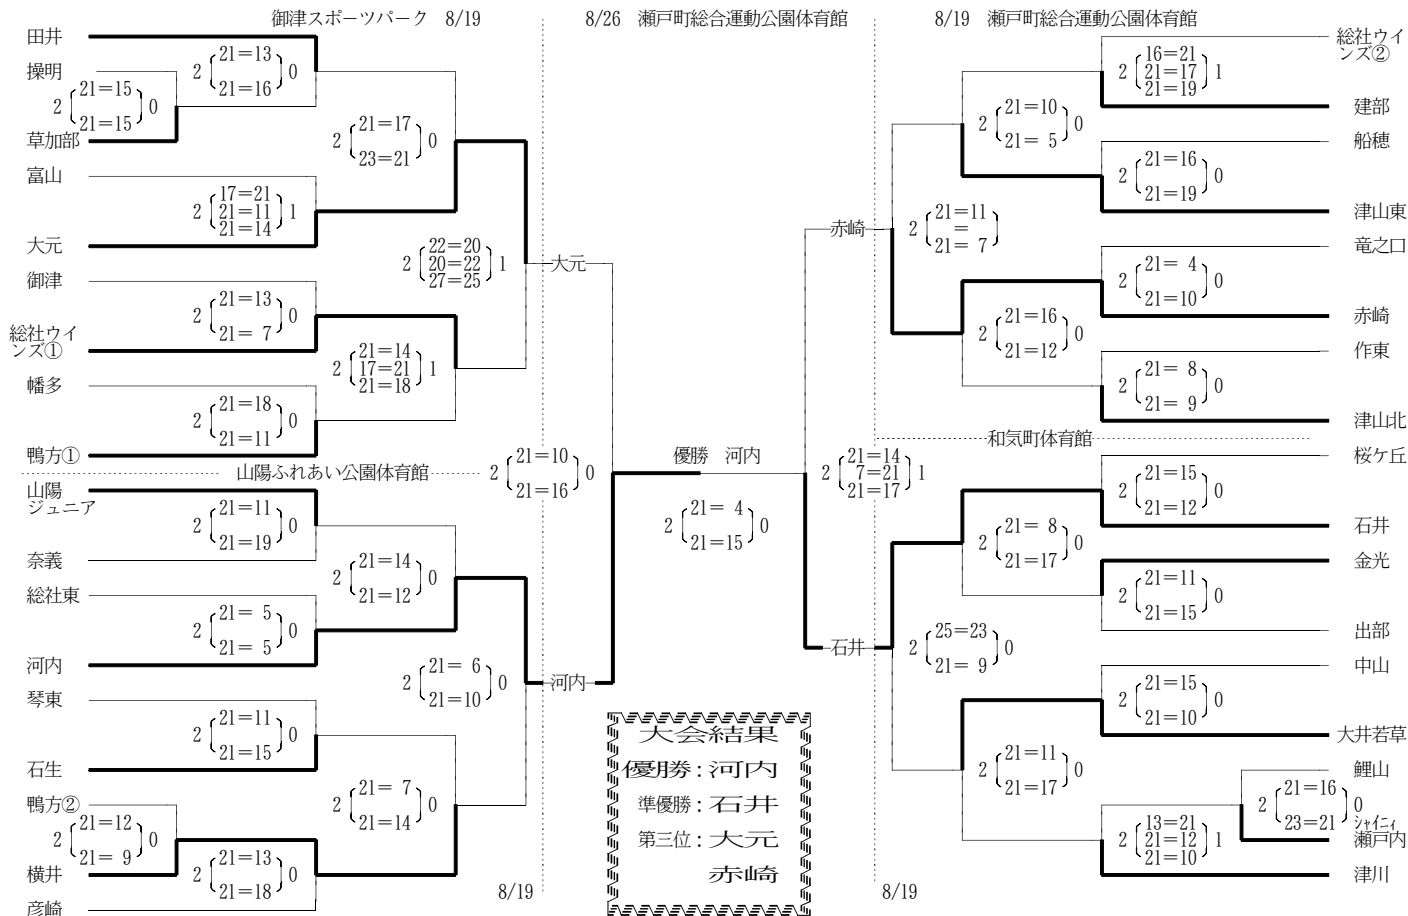

<男子の部>

<女子の部Bクラス>

<女子の部Aクラス>

山陽ふれあい公園体育館 8/19

8/26山陽ふれあい公園体育館

8/19 御津スポーツパーク