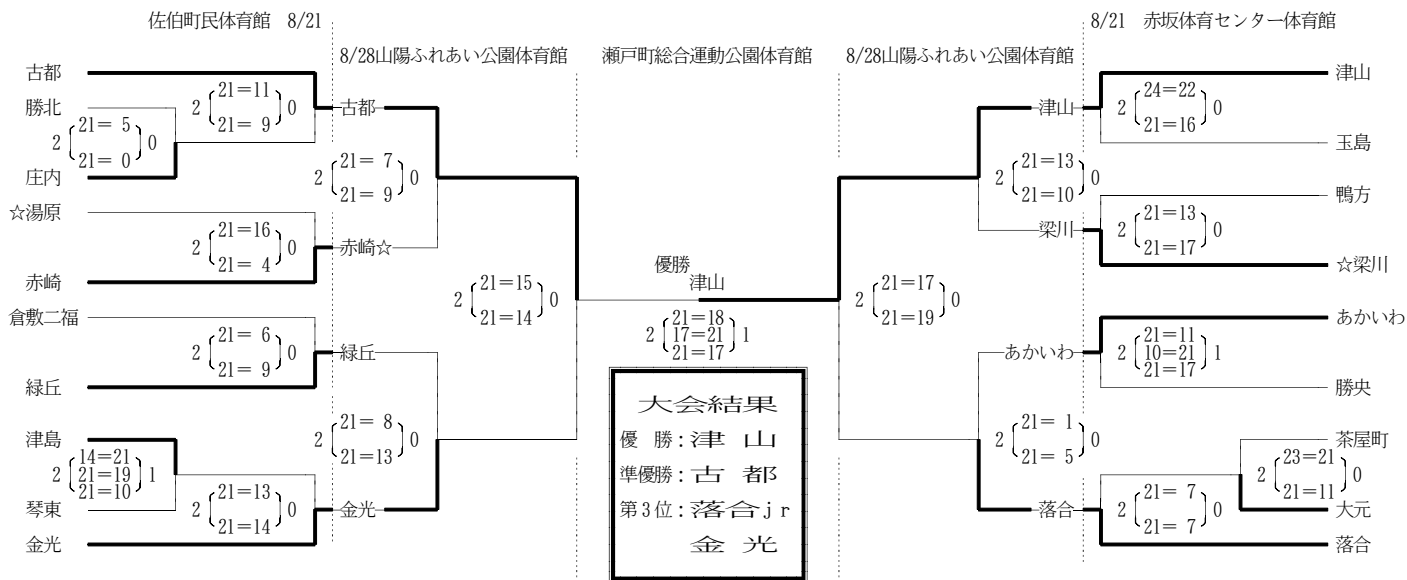

<男子の部>

<女子の部Bクラス>

<女子の部Aクラス>

御津小学校体育館 8/21

8/28瀬戸町総合運動公園体育館

8/21 佐伯町民体育館