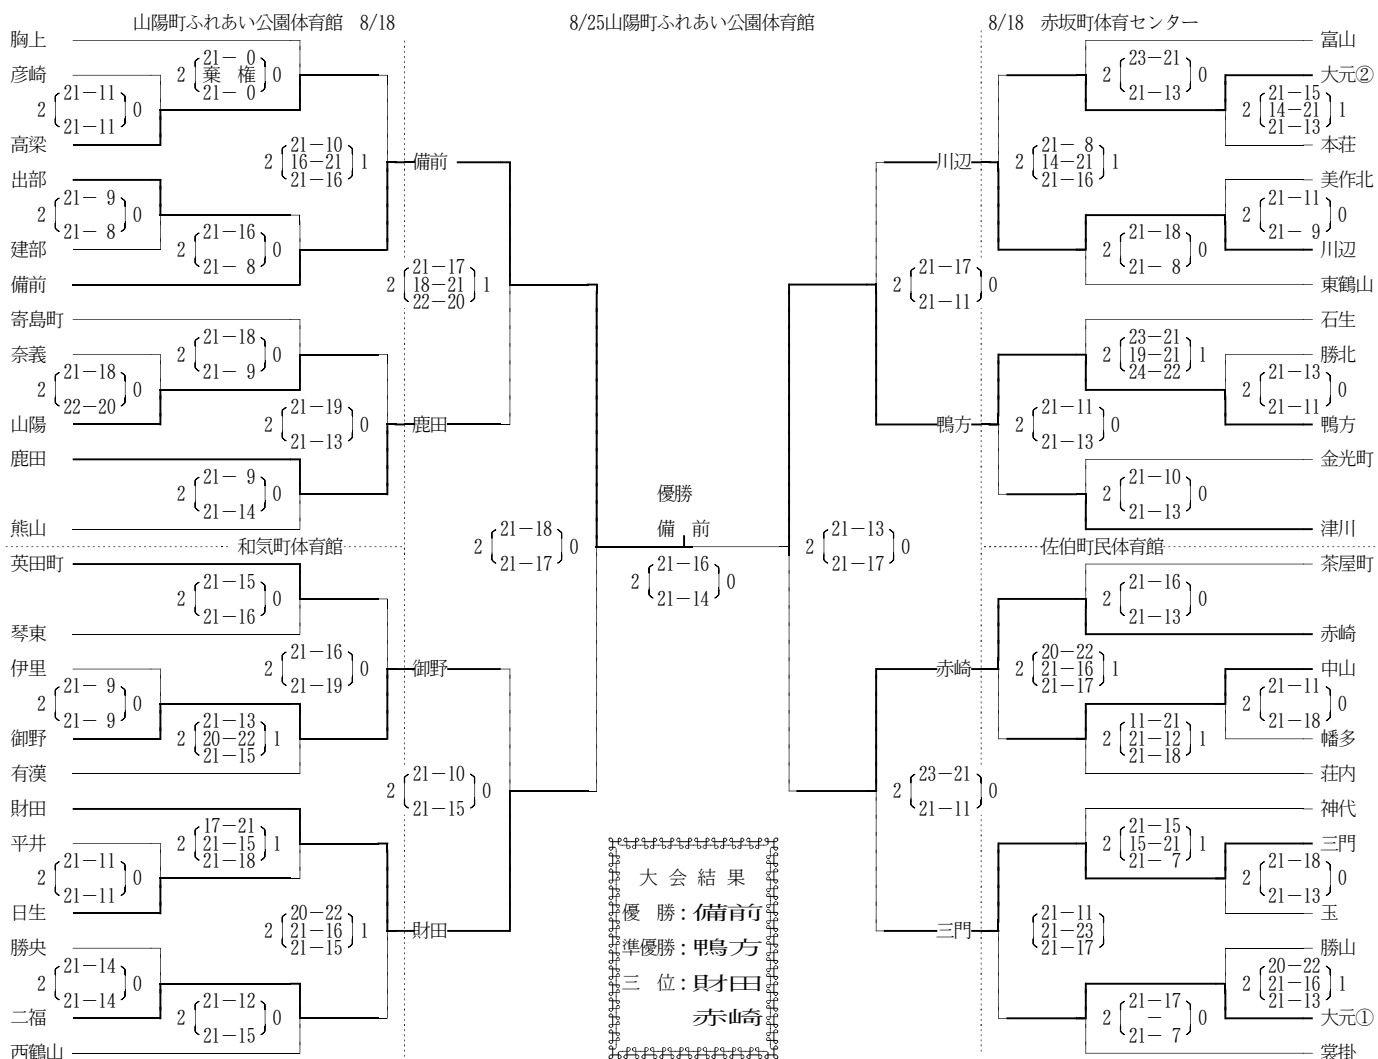

<男子の部>

<女子の部Bクラス>

<女子の部Aクラス>

和気町体育館 8/18

8/25瀬戸総合運動公園体育館

8/18 瀬戸町総合運動公園体育館