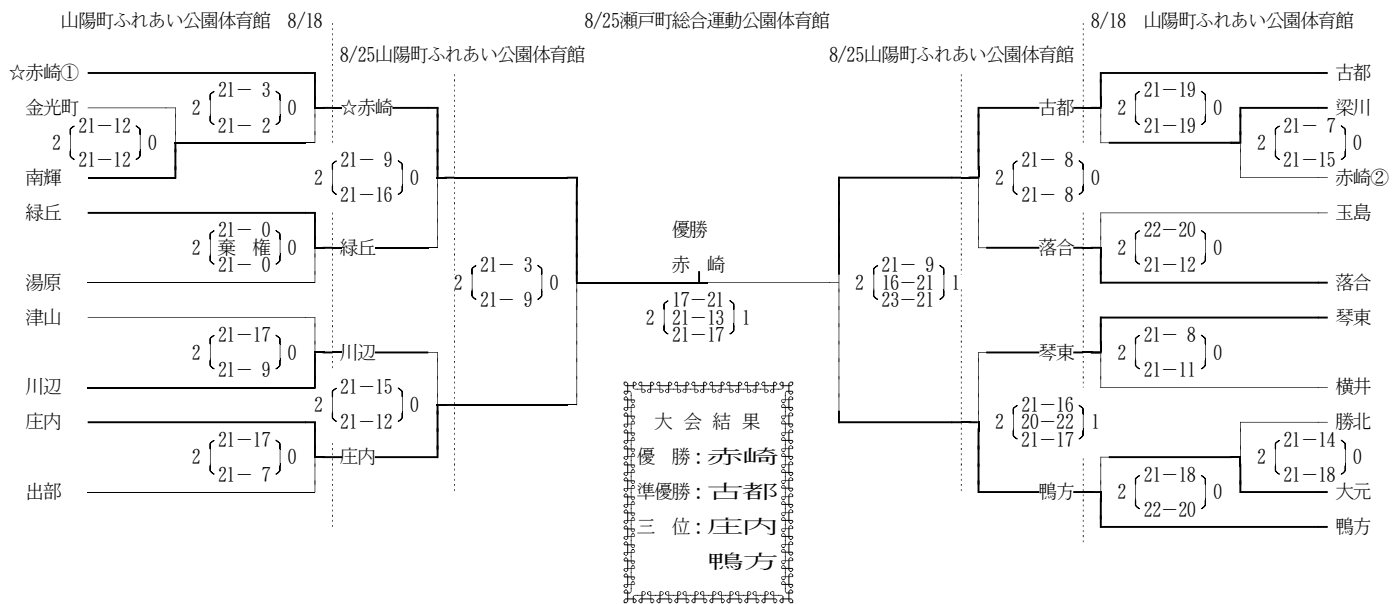

<男子の部>

<女子の部Bクラス>

<女子の部Aクラス>

和気町体育館 8/18

8/25瀬戸総合運動公園体育館

8/18 瀬戸町総合運動公園体育館