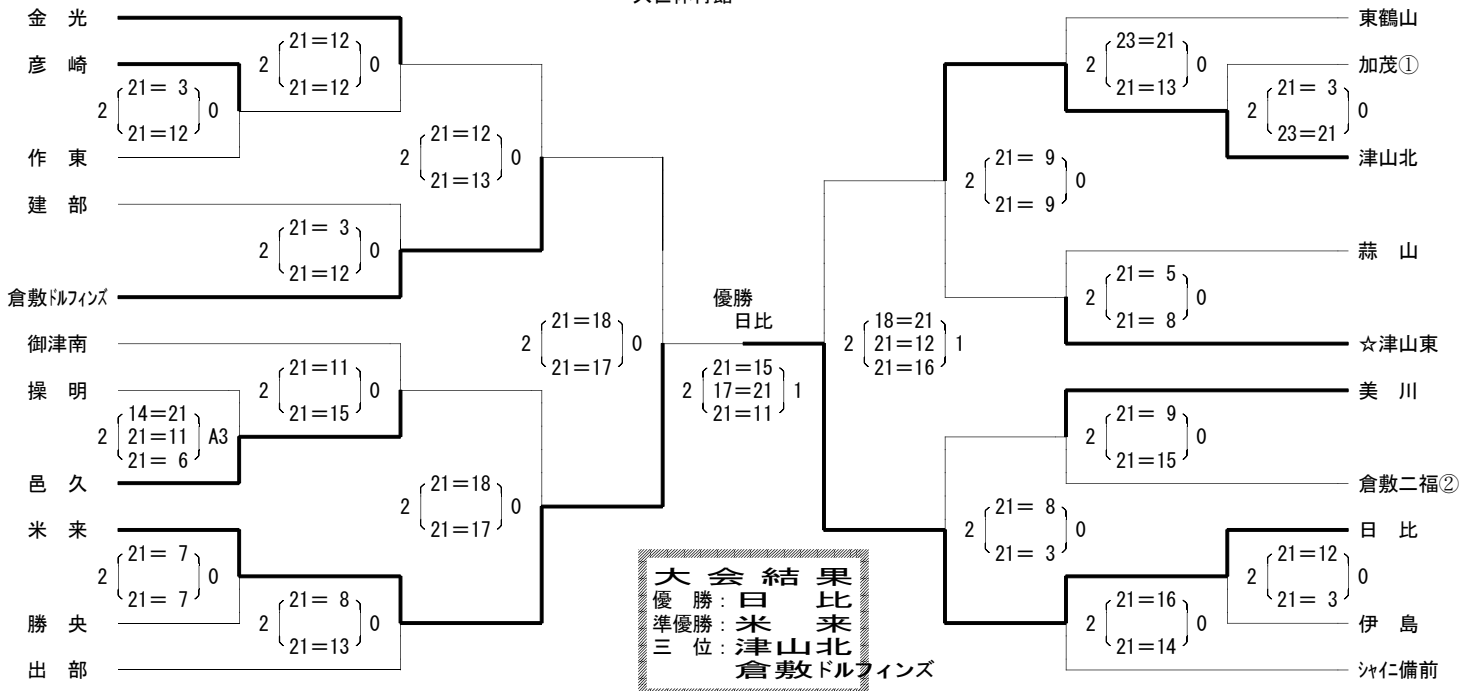

<男子の部>
落合白梅総合体育館

<女子の部> 1組
勝山スポーツセンター

<女子の部> 2組
遷喬小学校体育館

<女子の部> 3組
久世体育館

<女子の部> 4組
落合白梅総合体育館