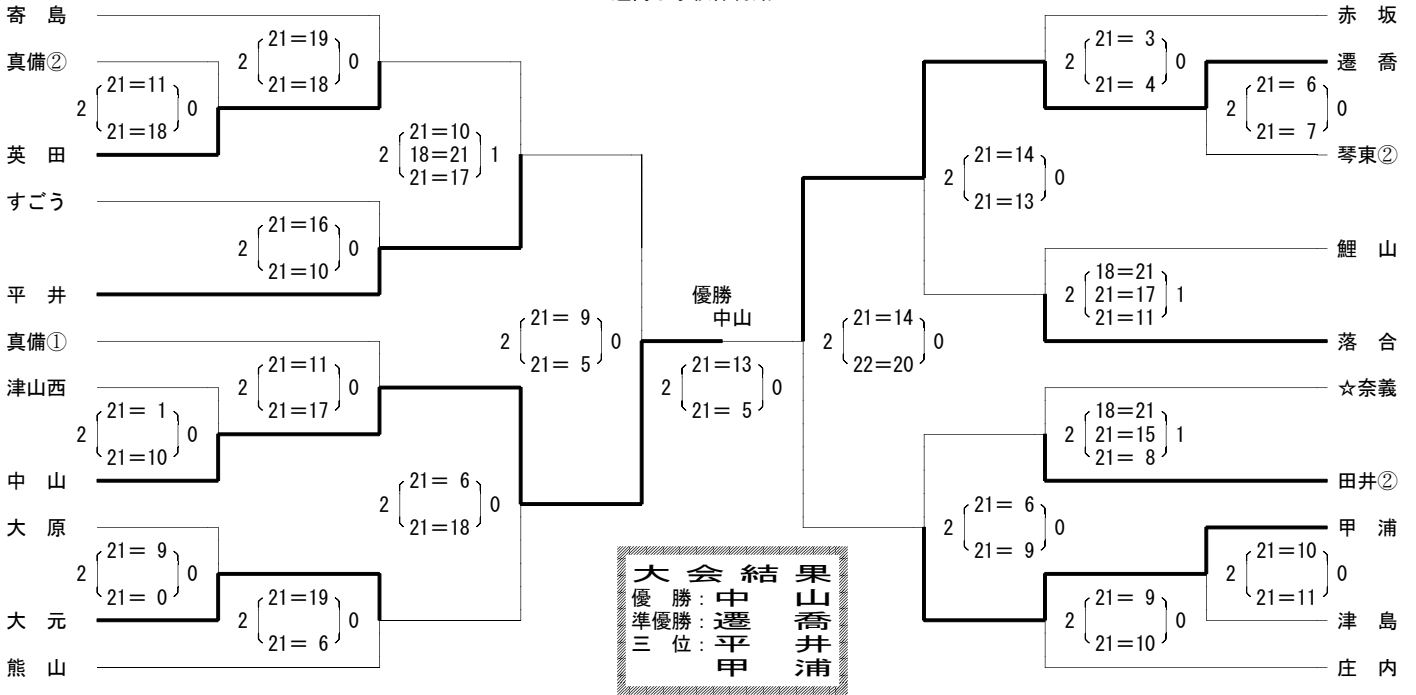

<男子の部>
落合白梅総合体育館

<女子の部> 1組
勝山スポーツセンター

<女子の部> 2組
遷喬小学校体育館

<女子の部> 3組
久世体育館

<女子の部> 4組
落合白梅総合体育館