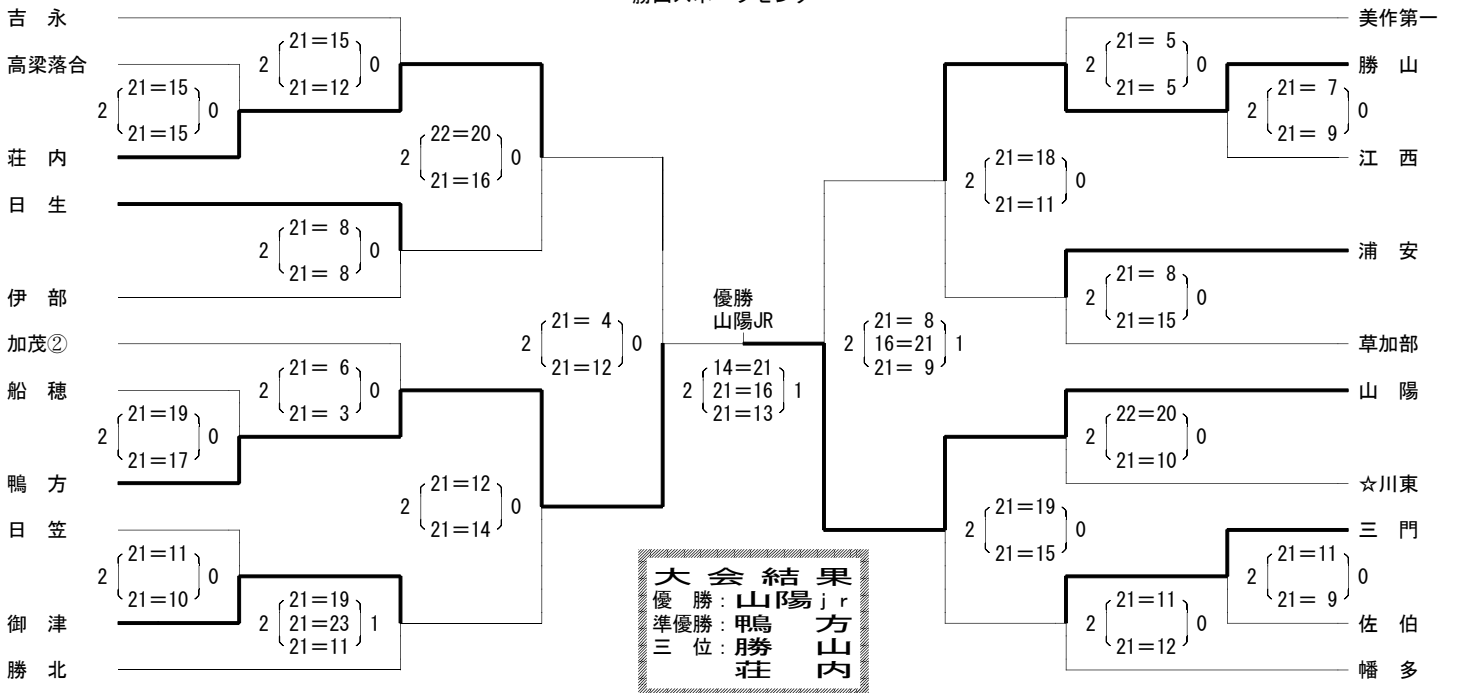

<男子の部>
落合白梅総合体育館

<女子の部> 1組
勝山スポーツセンター

<女子の部> 2組
遷喬小学校体育館

<女子の部> 3組
久世体育館

<女子の部> 4組
落合白梅総合体育館