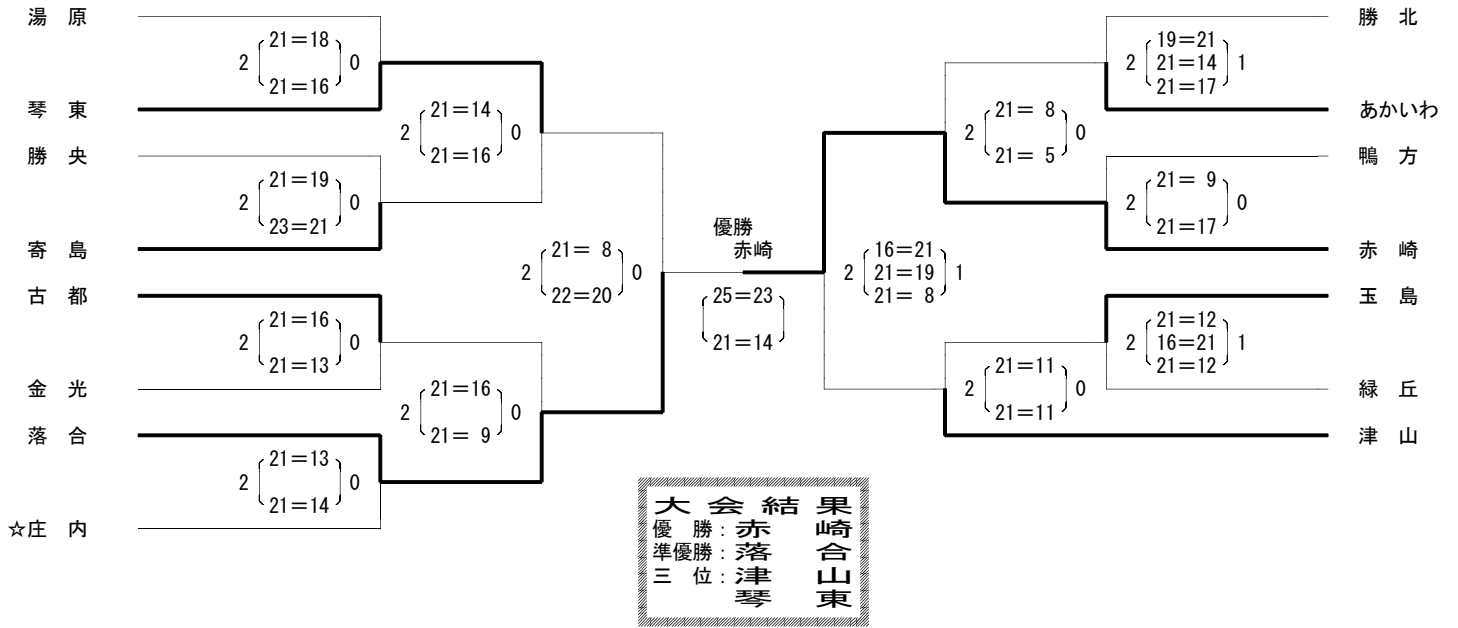

<男子の部>
落合白梅総合体育館

<女子の部> 1組
勝山スポーツセンター

<女子の部> 2組
遷喬小学校体育館

<女子の部> 3組
久世体育館

<女子の部> 4組
落合白梅総合体育館