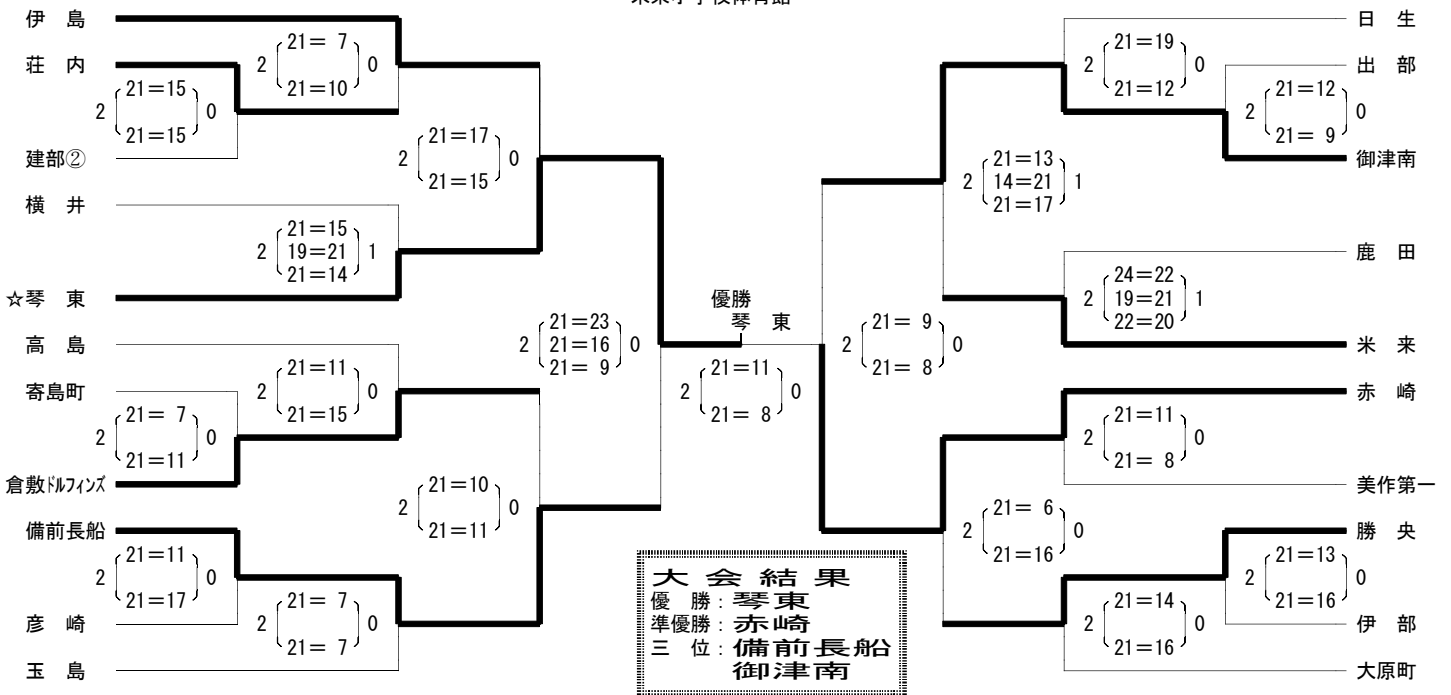

<男子の部>
久世町立体育館

<女子の部> 1組
勝山町文化スポーツセンター

<女子の部> 2組
遷喬小学校体育館

<女子の部> 3組
米来小学校体育館

<女子の部> 4組
久世高等学校体育館