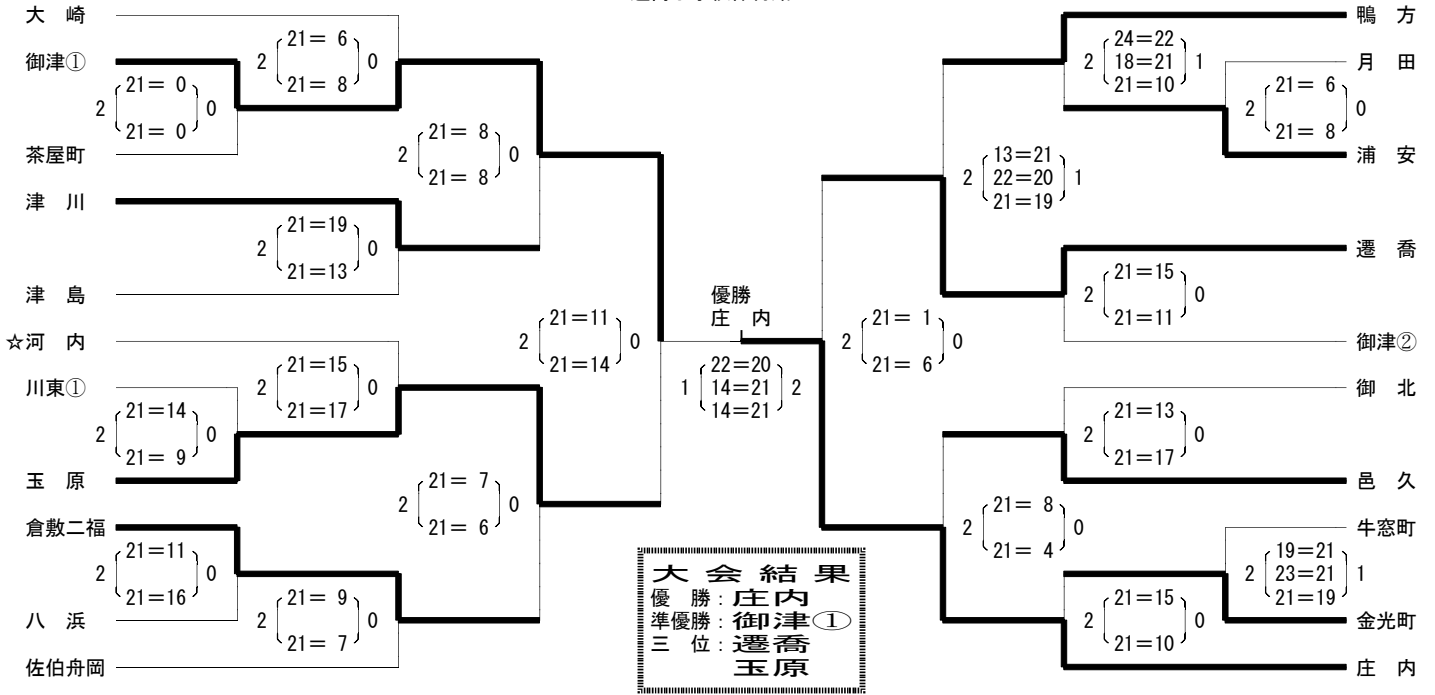

<男子の部>
久世町立体育館

<女子の部> 1組
勝山町文化スポーツセンター

<女子の部> 2組
遷喬小学校体育館

<女子の部> 3組
米来小学校体育館

<女子の部> 4組
久世高等学校体育館