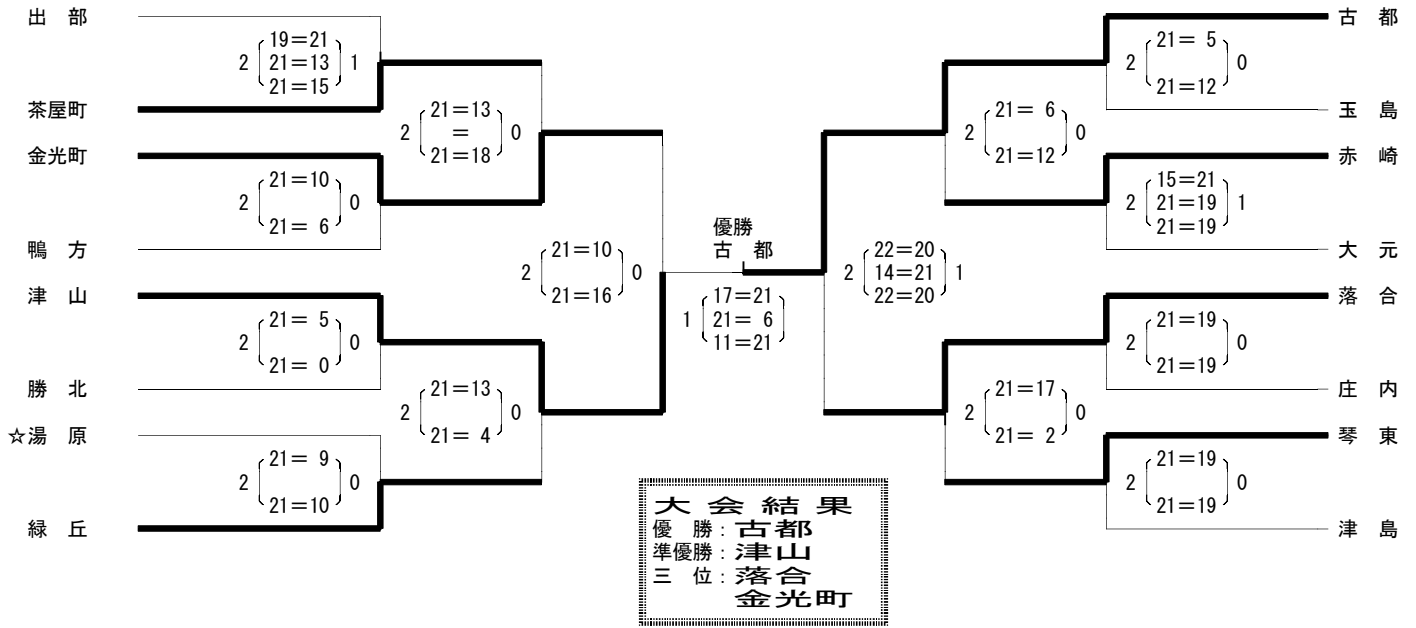

<男子の部>
久世町立体育館

<女子の部> 1組
勝山町文化スポーツセンター

<女子の部> 2組
遷喬小学校体育館

<女子の部> 3組
米来小学校体育館

<女子の部> 4組
久世高等学校体育館