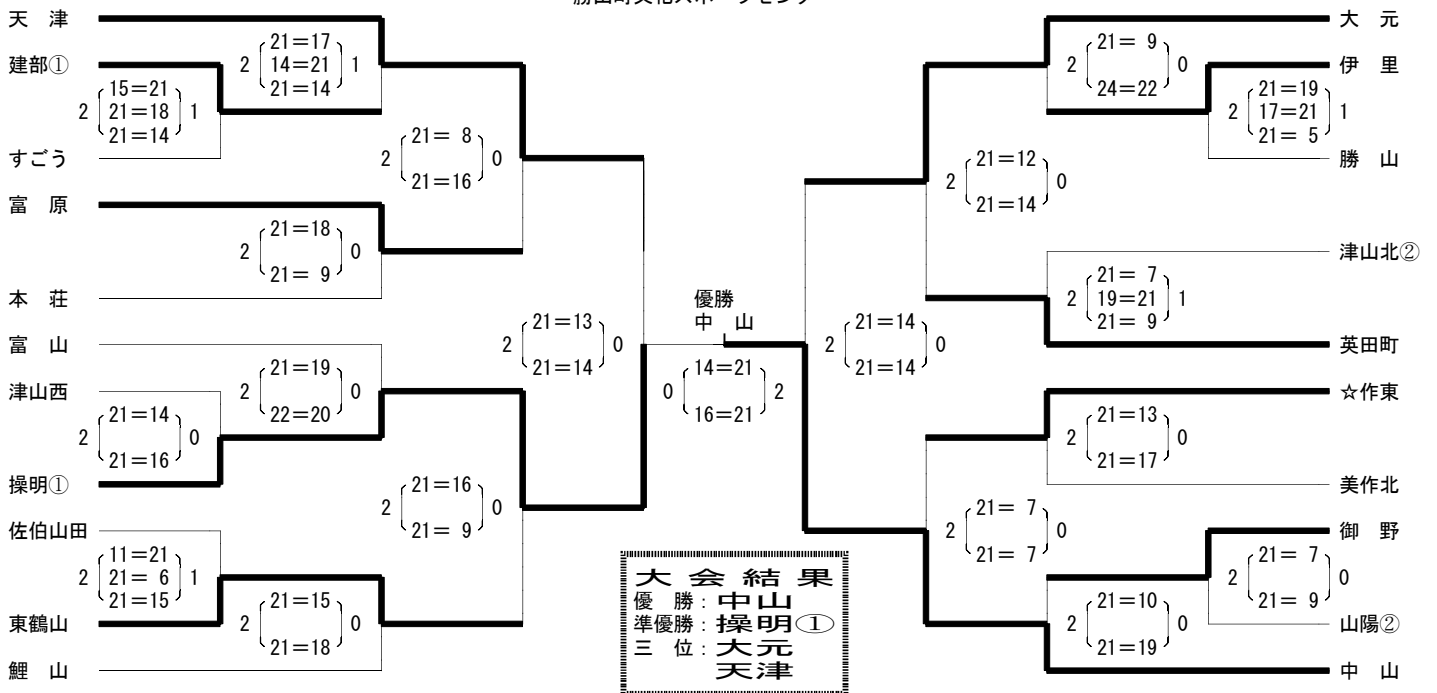

<男子の部>
久世町立体育館

<女子の部> 1組
勝山町文化スポーツセンター

<女子の部> 2組
遷喬小学校体育館

<女子の部> 3組
米来小学校体育館

<女子の部> 4組
久世高等学校体育館