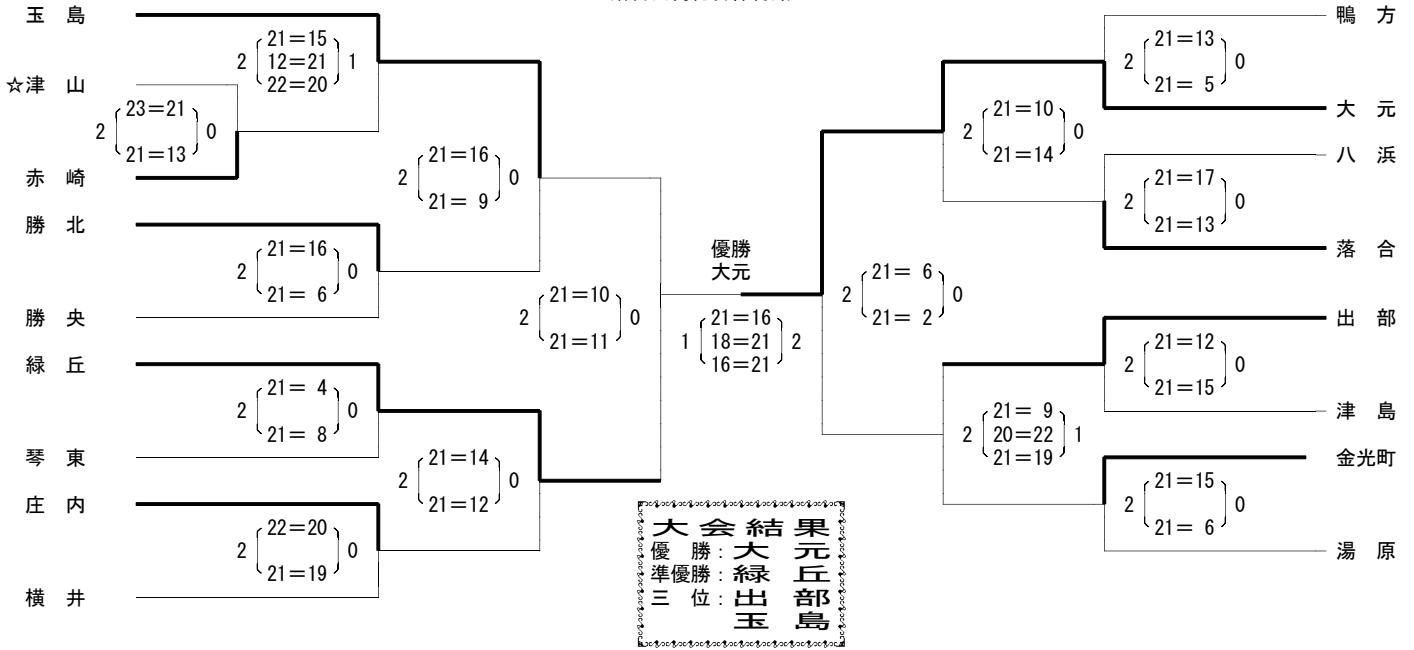

＜男子の部＞  
落合白梅総合体育館

＜女子の部＞ 1組  
落合町白梅総合体育館

<女子の部> 2組  
勝山町文化スポーツセンター

<女子の部> 3組  
久世町立体育館

<女子の部> 4組  
遷喬小学校体育館