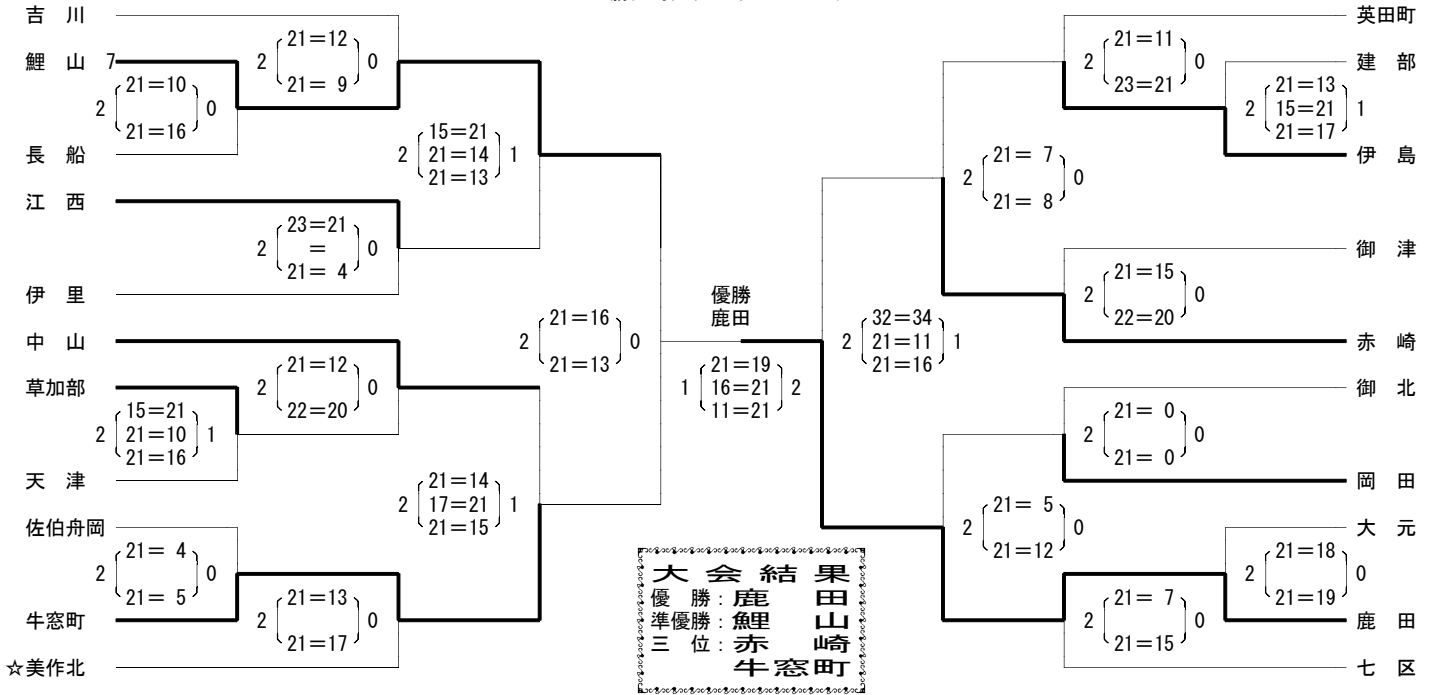

＜男子の部＞  
落合白梅総合体育館

＜女子の部＞ 1組  
落合町白梅総合体育館

<女子の部> 2組  
勝山町文化スポーツセンター

<女子の部> 3組  
久世町立体育館

<女子の部> 4組  
遷喬小学校体育館