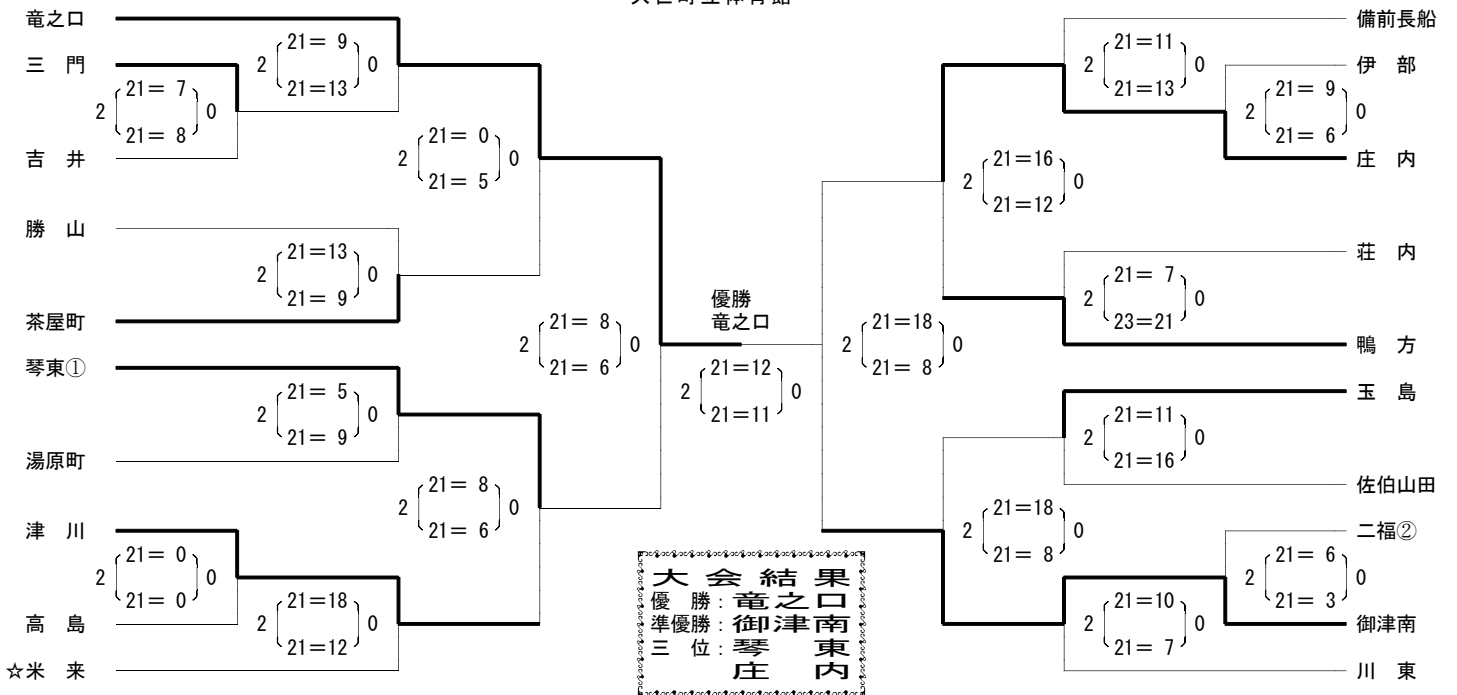

＜男子の部＞  
落合白梅総合体育館

＜女子の部＞ 1組  
落合町白梅総合体育館

<女子の部> 2組  
勝山町文化スポーツセンター

<女子の部> 3組  
久世町立体育館

<女子の部> 4組  
遷喬小学校体育館