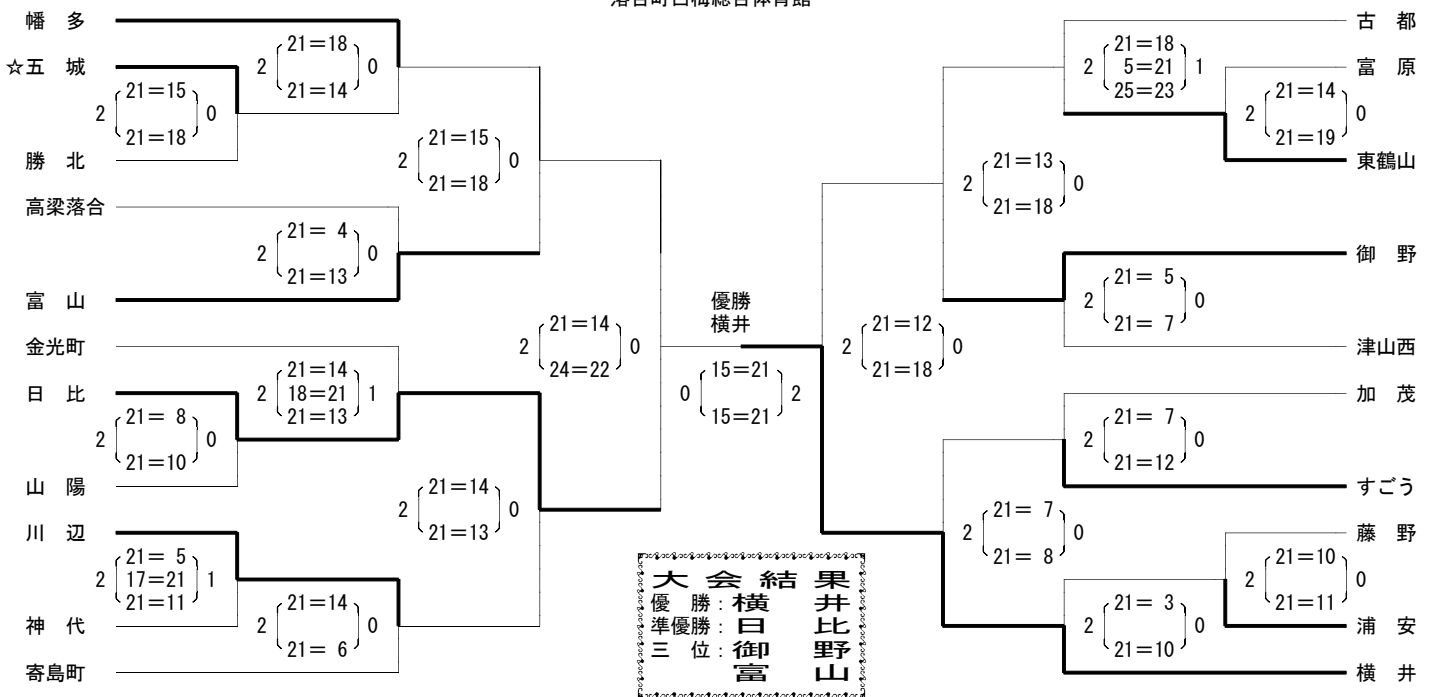

＜男子の部＞  
落合白梅総合体育館

＜女子の部＞ 1組  
落合町白梅総合体育館

<女子の部> 2組  
勝山町文化スポーツセンター

<女子の部> 3組  
久世町立体育館

<女子の部> 4組  
遷喬小学校体育館