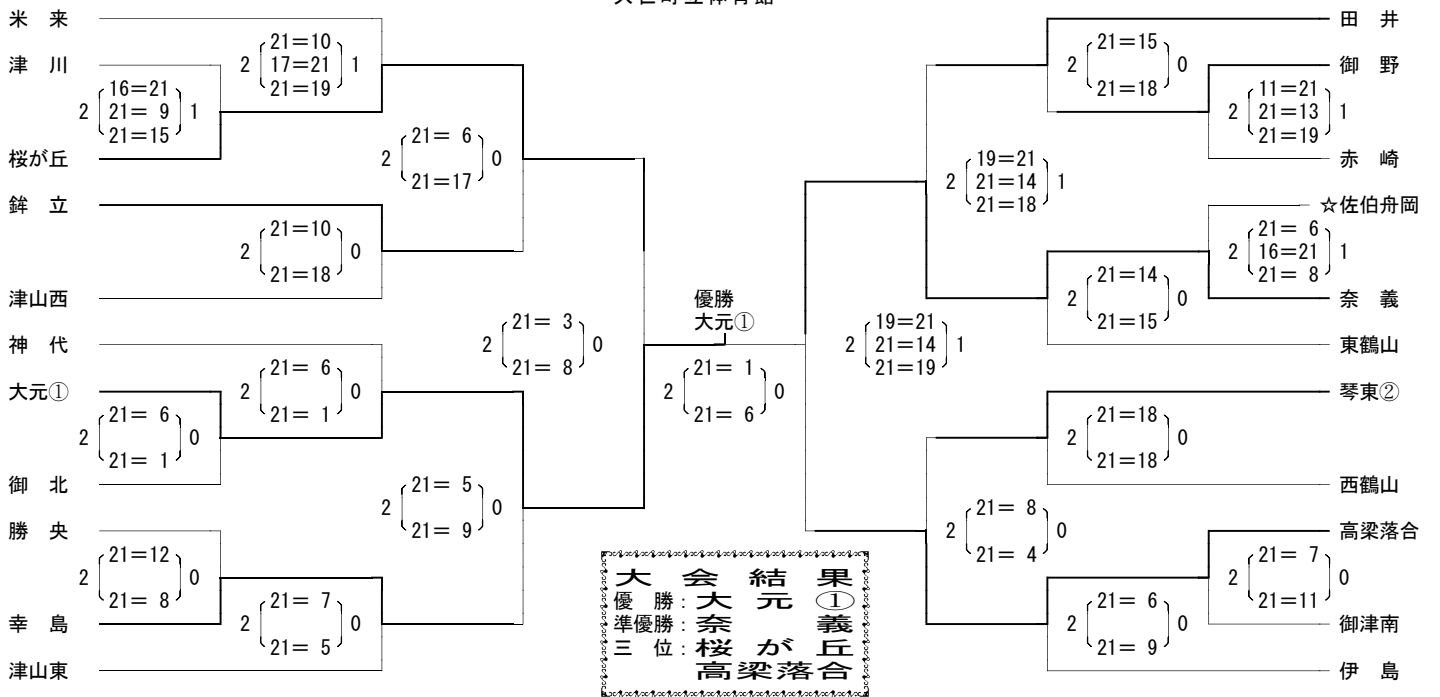

<男子の部>  
落合白梅総合体育館

<女子の部> 1組  
落合町白梅総合体育館

＜女子の部＞ 2組  
勝山町文化スポーツセンター

＜女子の部＞ 3組  
久世町立体育館

<女子の部> 4組  
遷喬小学校体育館