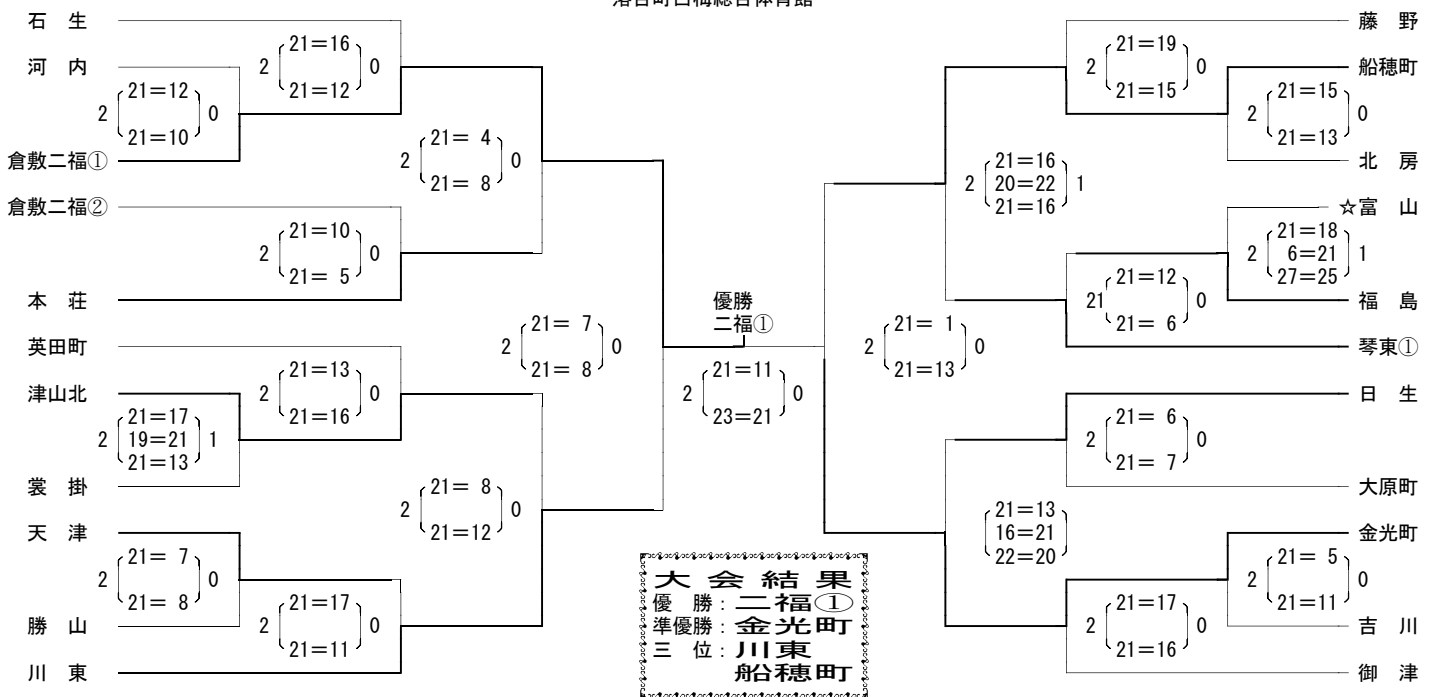

<男子の部>  
落合白梅総合体育館

<女子の部> 1組  
落合町白梅総合体育館

＜女子の部＞ 2組  
勝山町文化スポーツセンター

＜女子の部＞ 3組  
久世町立体育館

<女子の部> 4組  
遷喬小学校体育館