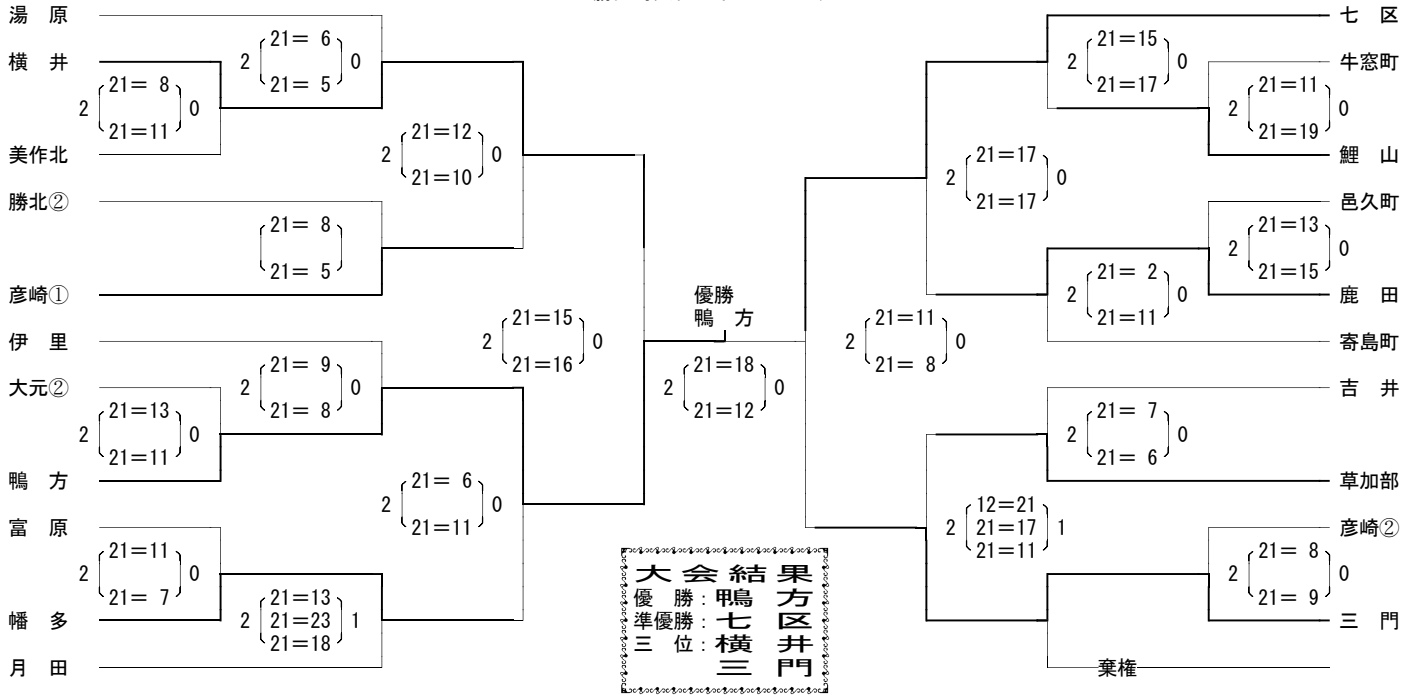

<男子の部>  
落合白梅総合体育館

<女子の部> 1組  
落合町白梅総合体育館

＜女子の部＞ 2組  
勝山町文化スポーツセンター

＜女子の部＞ 3組  
久世町立体育館

<女子の部> 4組  
遷喬小学校体育館