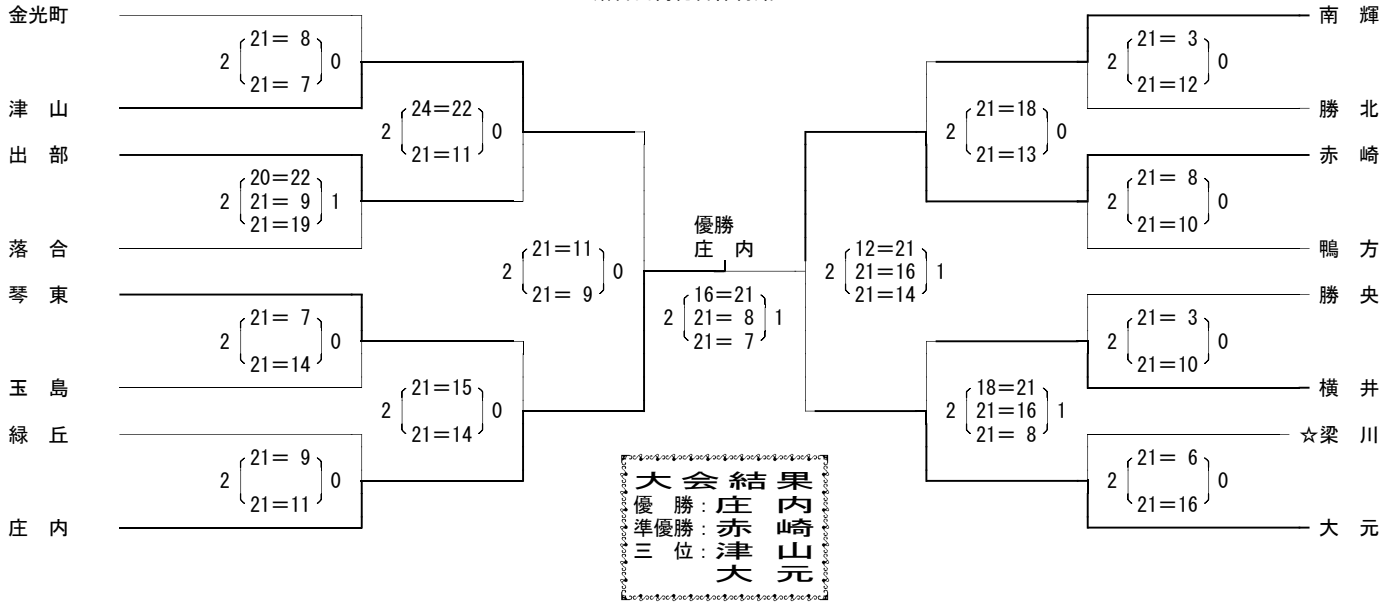

<男子の部>  
落合白梅総合体育館

<女子の部> 1組  
落合町白梅総合体育館

＜女子の部＞ 2組  
勝山町文化スポーツセンター

＜女子の部＞ 3組  
久世町立体育館

<女子の部> 4組  
遷喬小学校体育館